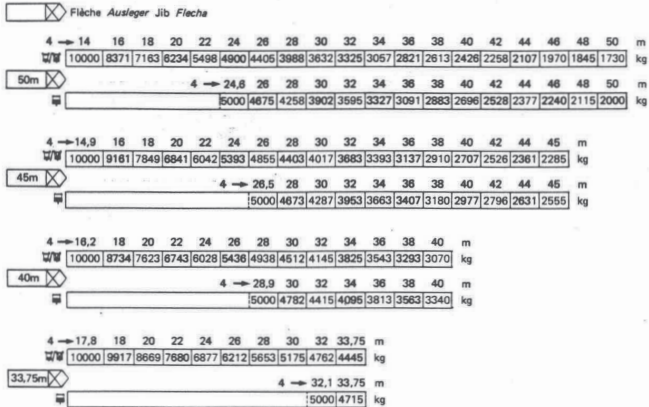

POTAIN GTMR 400A

Cotes Abmessungen Dimensions Dimensiones

Courbes de charges Lastkurven Load diagrams Curvas de cargas

Montage Montage Erection Montaje

POTAIN  GTMR 400A